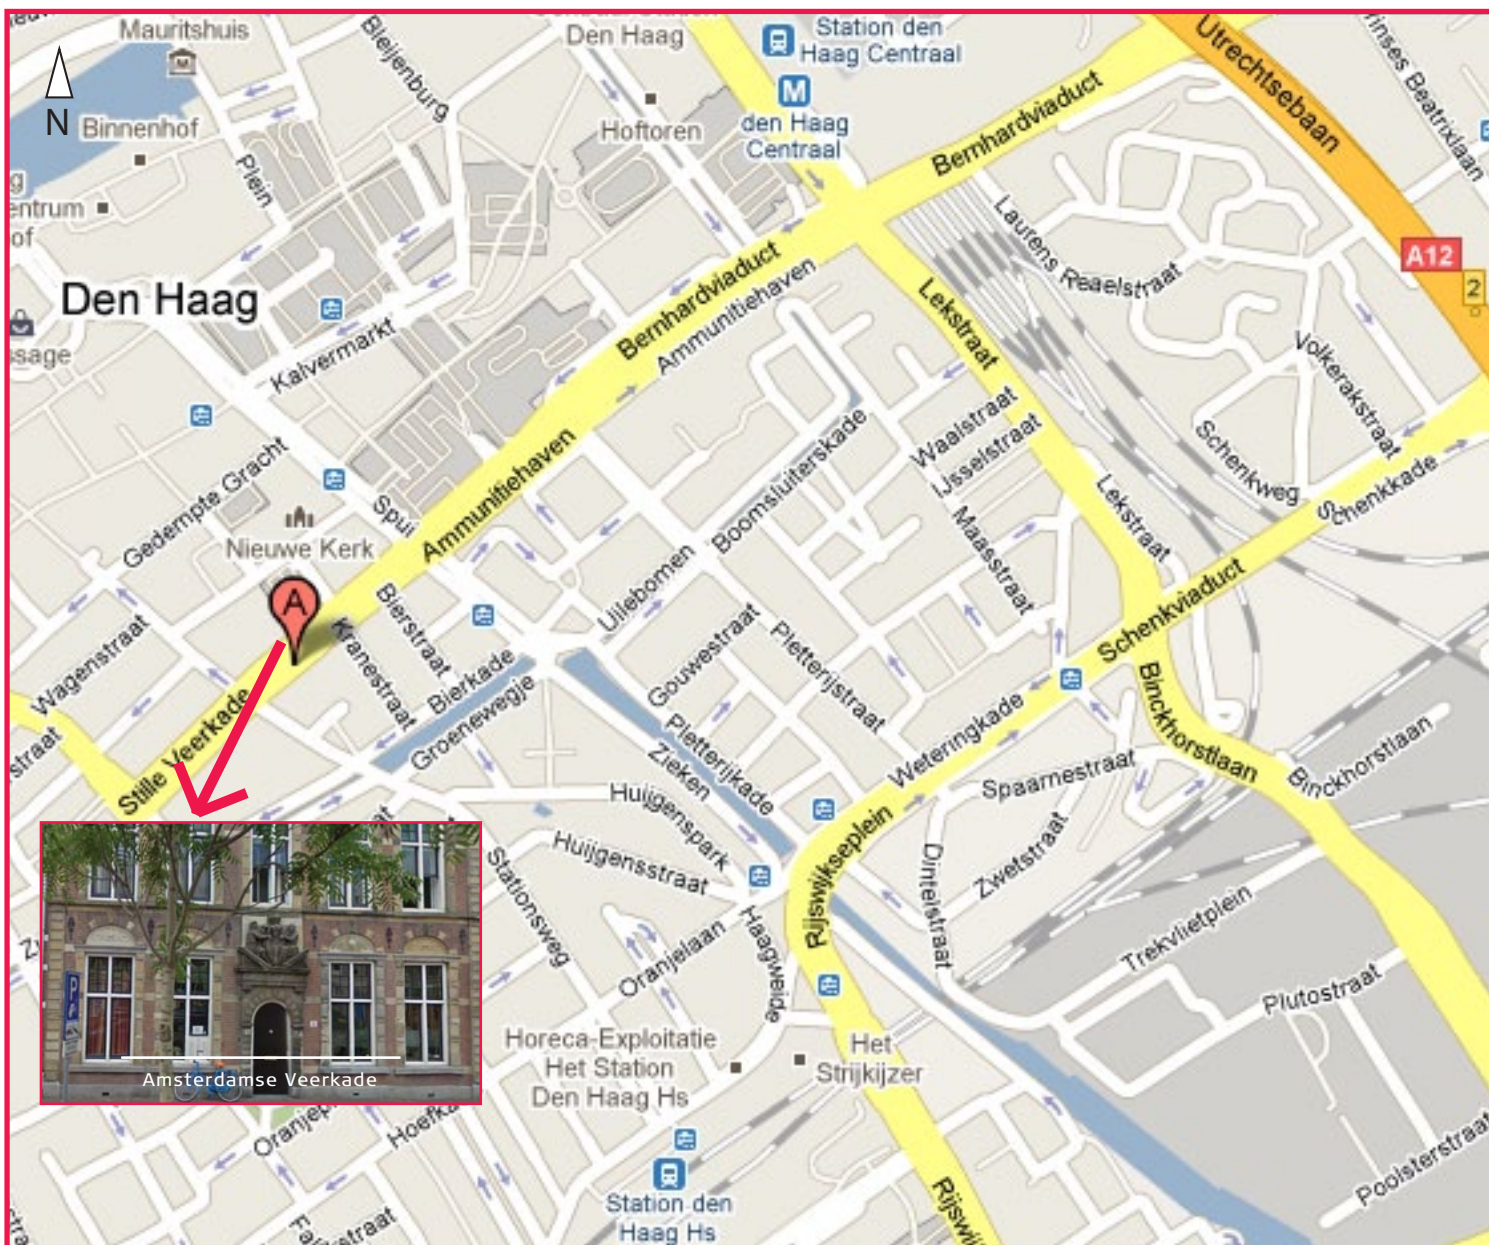

## Studentenhuysvesting

Amsterdamse Veerkade 15  
2512 AG Den Haag  
T: 070-3118430  
E: foyer@duwo.nl

Postbus 54  
2600 AB Delft  
[www.duwo.nl](http://www.duwo.nl)

**Openbaar Vervoer:**  
Neem de trein naar Station Den Haag HS. Van hier loop je in 9 minuten naar de foyer.