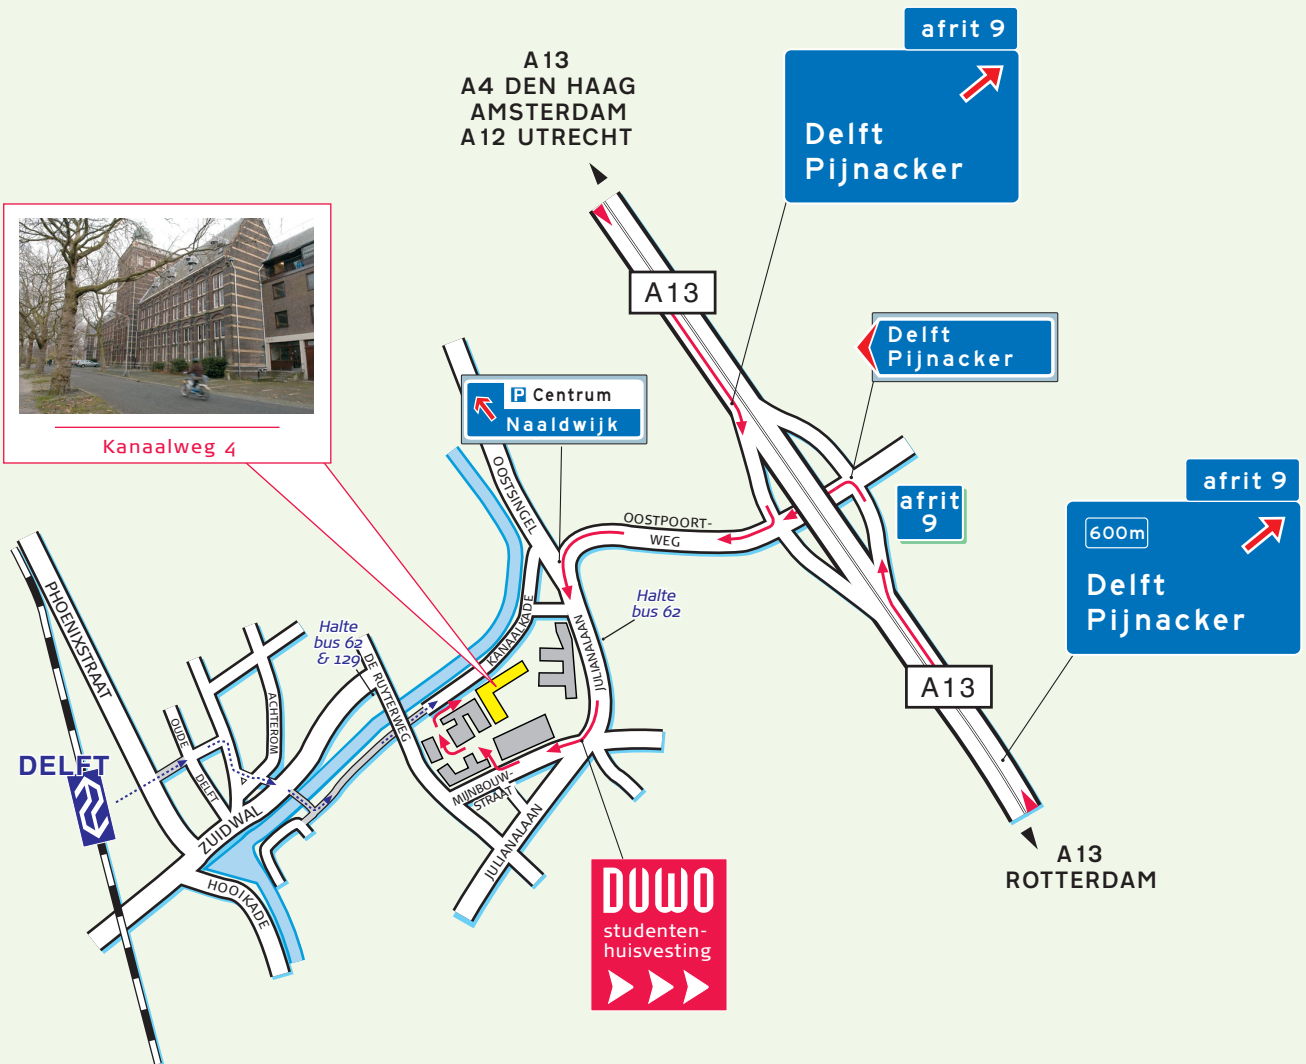

# DUWO

## Studentenhuisvesting

Kanaalweg 4  
2628 EB Delft  
t: 015 2192200  
f: 015 2158015

Postbus 54  
2600 AB Delft  
www.duwo.nl  
delft@duwo.nl

Kanaalweg 4

**Openbaar Vervoer:**  
Neem de trein naar Station Delft. Van hier loop je in 10 minuten naar DUWO. Volg de blauwe pijltjes op de kaart hierboven. Je kunt ook bus 62 nemen en uitstappen bij halte "Zuidpoort" of "Botanische tuin", van hier is het nog ca. 4 minuten lopen. Bus 129 is ook mogelijk, uitstappen bij halte "Zuidpoort", van hier is het nog ca. 4 minuten lopen.