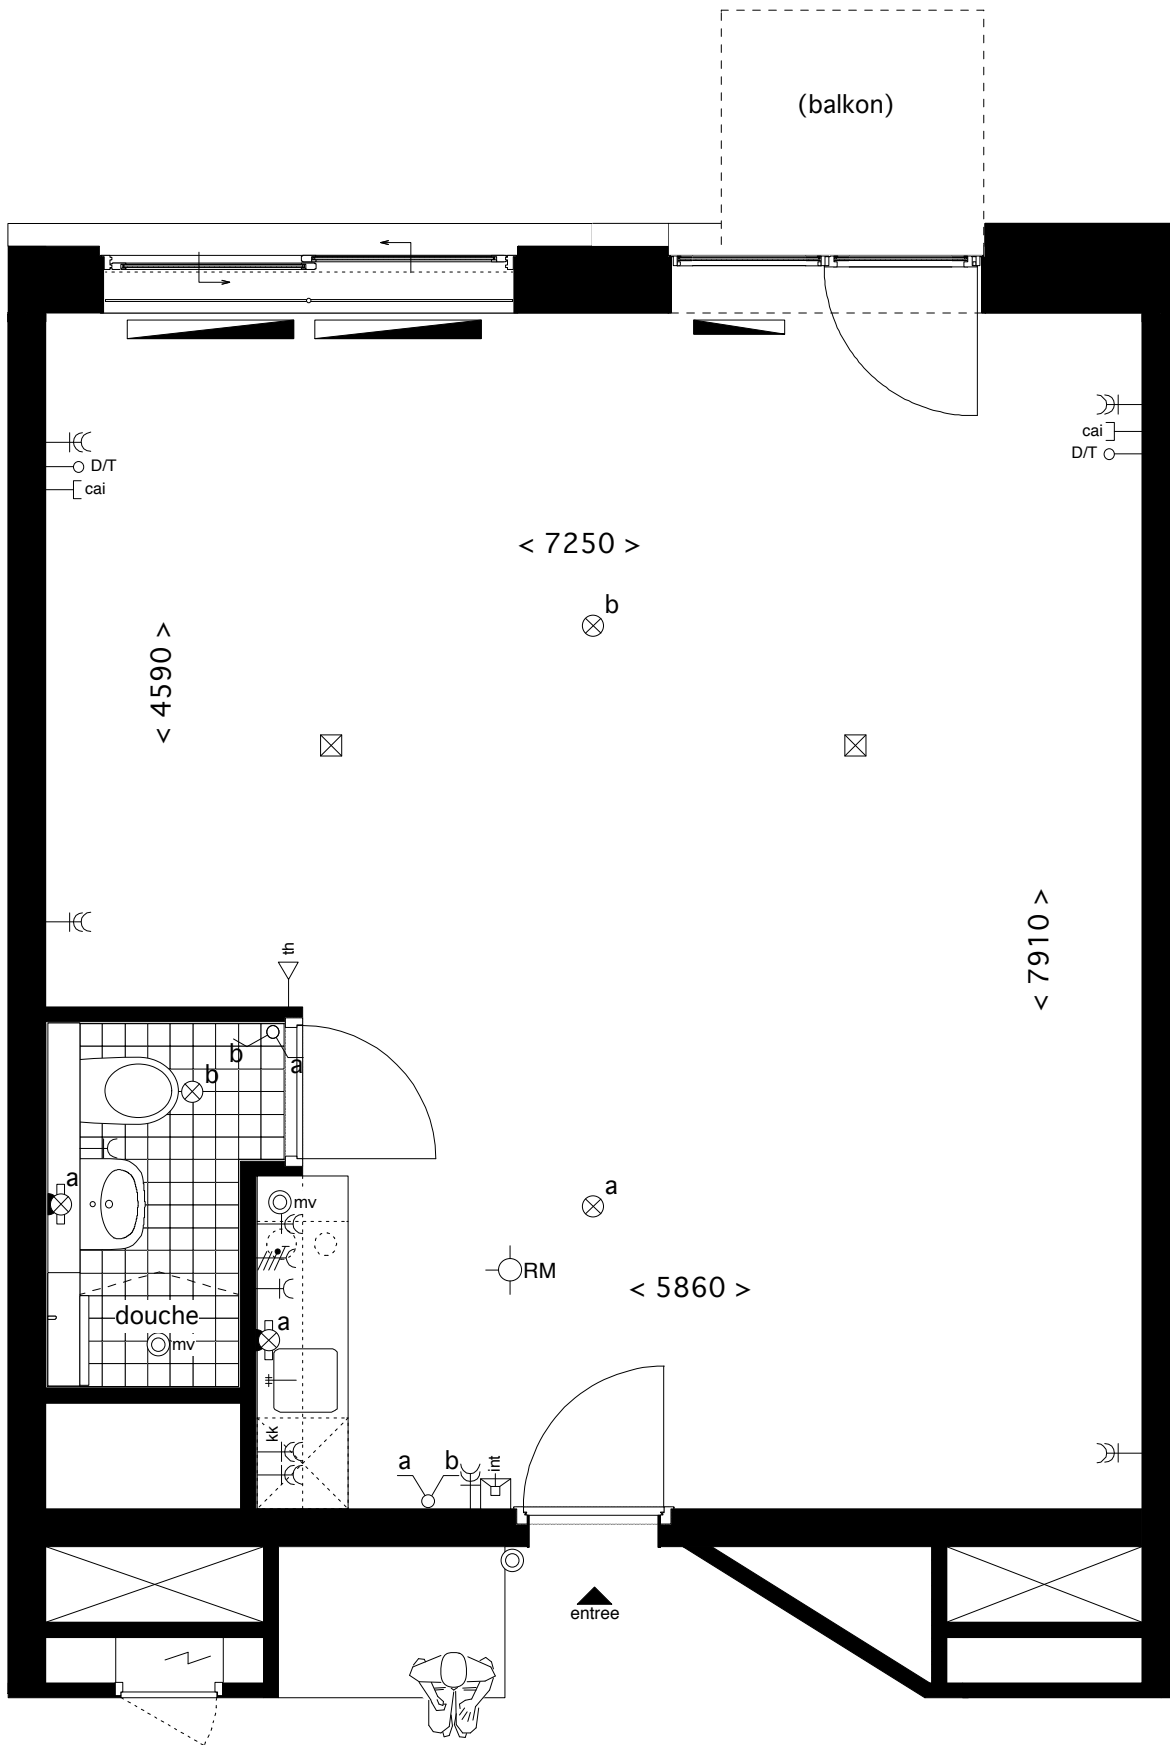

Studio 30 m2 Blok F en G
VERDIEPING

Let op:
 Positie, maatvoering en hoeveelheid kozijnen, balkons en radiatoren variëren per appartement en verdieping.

A4 / 1:50
 22.11.2011

Loft smal 47 m2 Blok G
VERDIEPING

Let op:
 Positie, maatvoering en hoeveelheid kozijnen, balkons en radiatoren variëren per appartement en verdieping.

A4 / 1:50
 22.11.2011

Loft hoek 52 m2 Blok F en G
VERDIEPING

Let op:
 Positie, maatvoering en hoeveelheid kozijnen, balkons en radiatoren variëren per appartement en verdieping.

A4 / 1:50
 22.11.2011

**Studio 40 m2 Blok F
BEGANE GROND**

Let op:
Positie, maatvoering en hoeveelheid kozijnen, balkons en radiatoren variëren per appartement en verdieping.

A4 / 1:50
22.11.2011

Loft 57 m2 Blok F
VERDIEPING