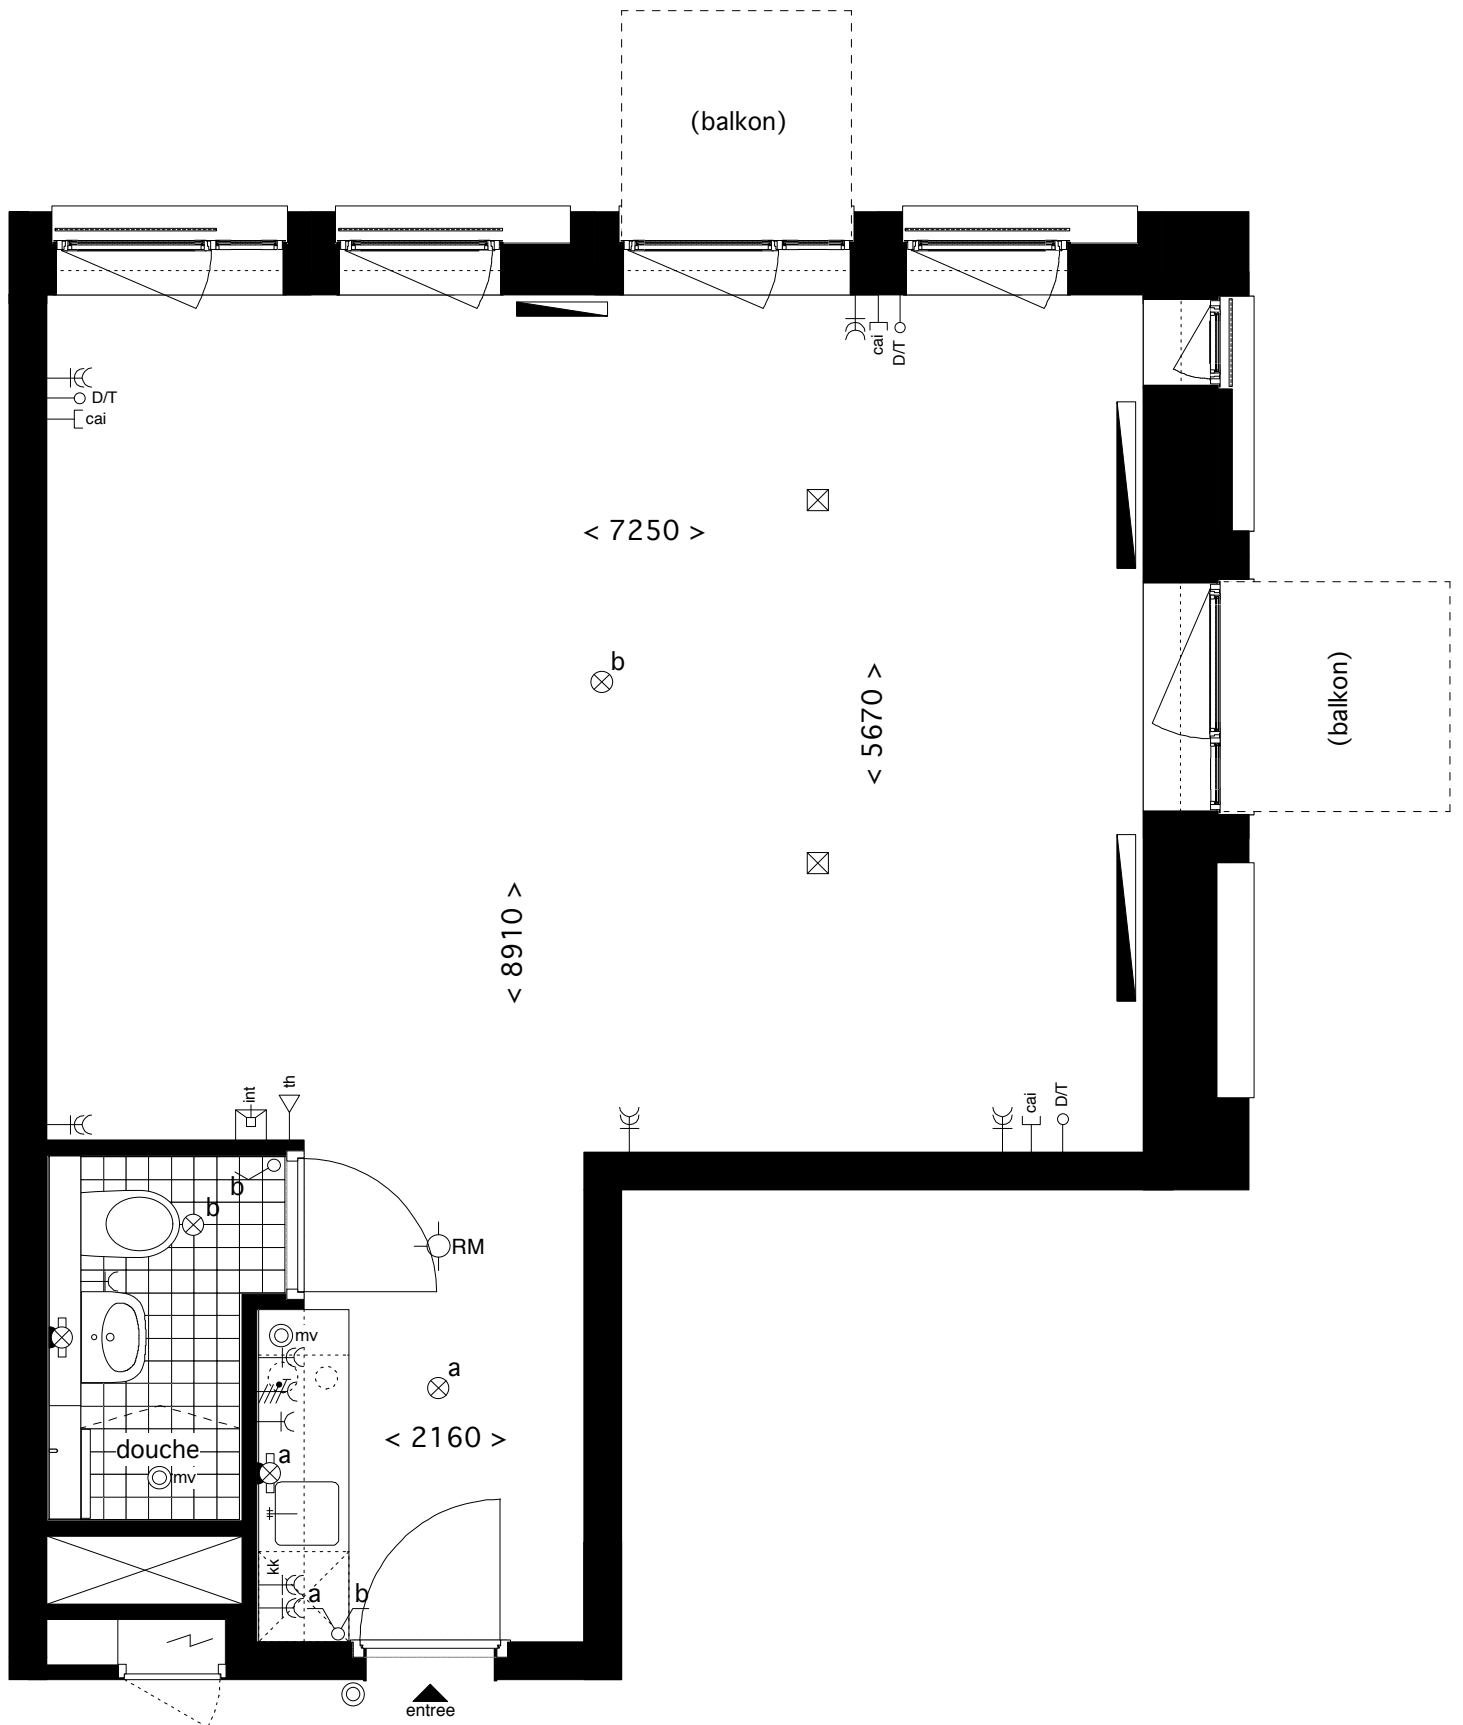

Studio 30 m2 Blok F en G
VERDIEPING

Let op:
 Positie, maatvoering en hoeveelheid kozijnen, balkons en radiatoren variëren per appartement en verdieping.

A4 / 1:50
 22.11.2011

Loft smal 47 m2 Blok G
VERDIEPING

Let op:
 Positie, maatvoering en hoeveelheid kozijnen, balkons en radiatoren variëren per appartement en verdieping.

A4 / 1:50
 22.11.2011

Loft hoek 52 m2 Blok F en G
VERDIEPING

Let op:
 Positie, maatvoering en hoeveelheid kozijnen, balkons en radiatoren variëren per appartement en verdieping.

A4 / 1:50
 22.11.2011

**Studio 40 m2 Blok F
BEGANE GROND**

Let op:
Positie, maatvoering en hoeveelheid kozijnen, balkons en radiatoren variëren per appartement en verdieping.

A4 / 1:50
22.11.2011

Loft 57 m2 Blok F
VERDIEPING