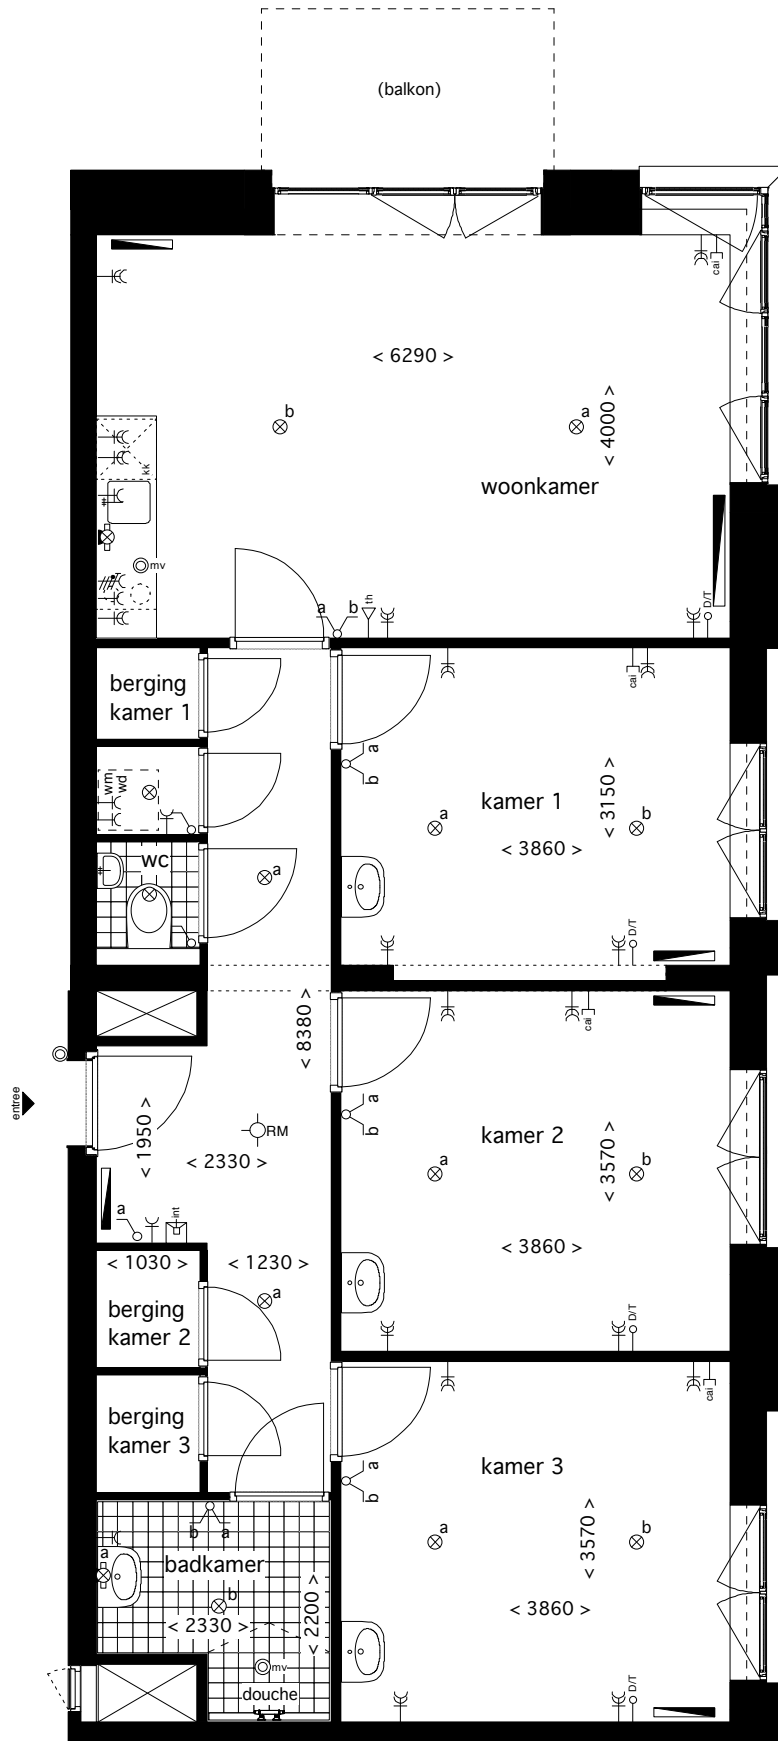

Onzelfstandig wonen unit 92 m2 Blok E
VERDIEPING of BEGANE GROND

Let op:
Positie, maatvoering en hoeveelheid kozijnen, balkons en
radiatoren variëren per appartement en verdieping.

A4 / 1:75
22.11.2011