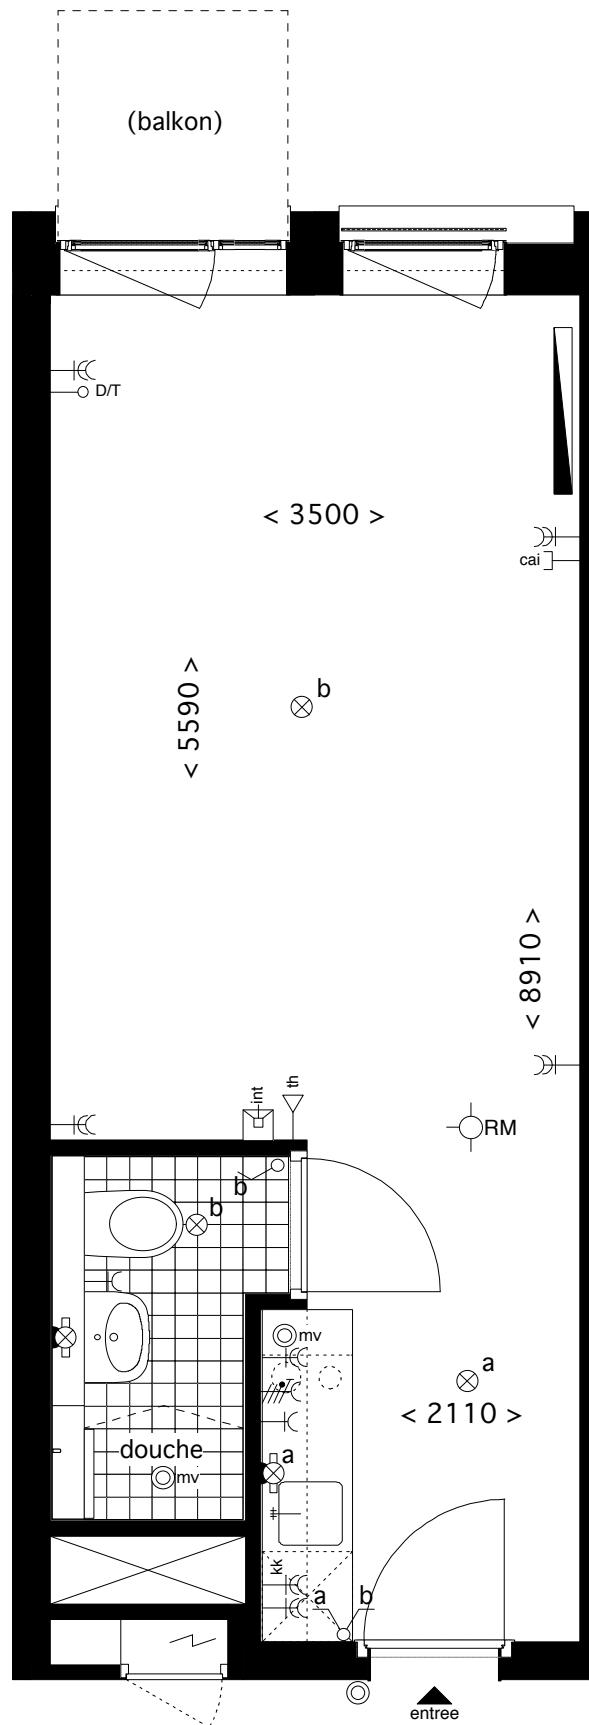

	lichtschakelaar dubbel		th	thermostaat
	lichtschakelaar enkel		cai	CAI aansluiting
	lichtpunt plafond		D/T	data aansluiting
	ledige centraaldoos		int	intercom
	lichtpunt wand		RM	rookmelder
	wandcontactdoos dubbel		mv	afvoer ventiel mechanische ventilatie
	wandcontactdoos enkel			bel
	wandcontactdoos perilex			druknop bel
				radiator

Studio 30 m2 Blok F en G
VERDIEPING

Let op:
 Positie, maatvoering en hoeveelheid kozijnen, balkons en radiatoren variëren per appartement en verdieping.

A4 / 1:50
 22.11.2011

Loft smal 47 m2 Blok G
VERDIEPING

Let op:
 Positie, maatvoering en hoeveelheid kozijnen, balkons en radiatoren variëren per appartement en verdieping.

A4 / 1:50
 22.11.2011

Loft hoek 52 m2 Blok F en G
VERDIEPING

Let op:
 Positie, maatvoering en hoeveelheid kozijnen, balkons en radiatoren variëren per appartement en verdieping.

A4 / 1:50
 22.11.2011

**Studio 40 m2 Blok F
BEGANE GROND**

Let op:
Positie, maatvoering en hoeveelheid kozijnen, balkons en radiatoren variëren per appartement en verdieping.

A4 / 1:50
22.11.2011

Loft 57 m2 Blok F
VERDIEPING