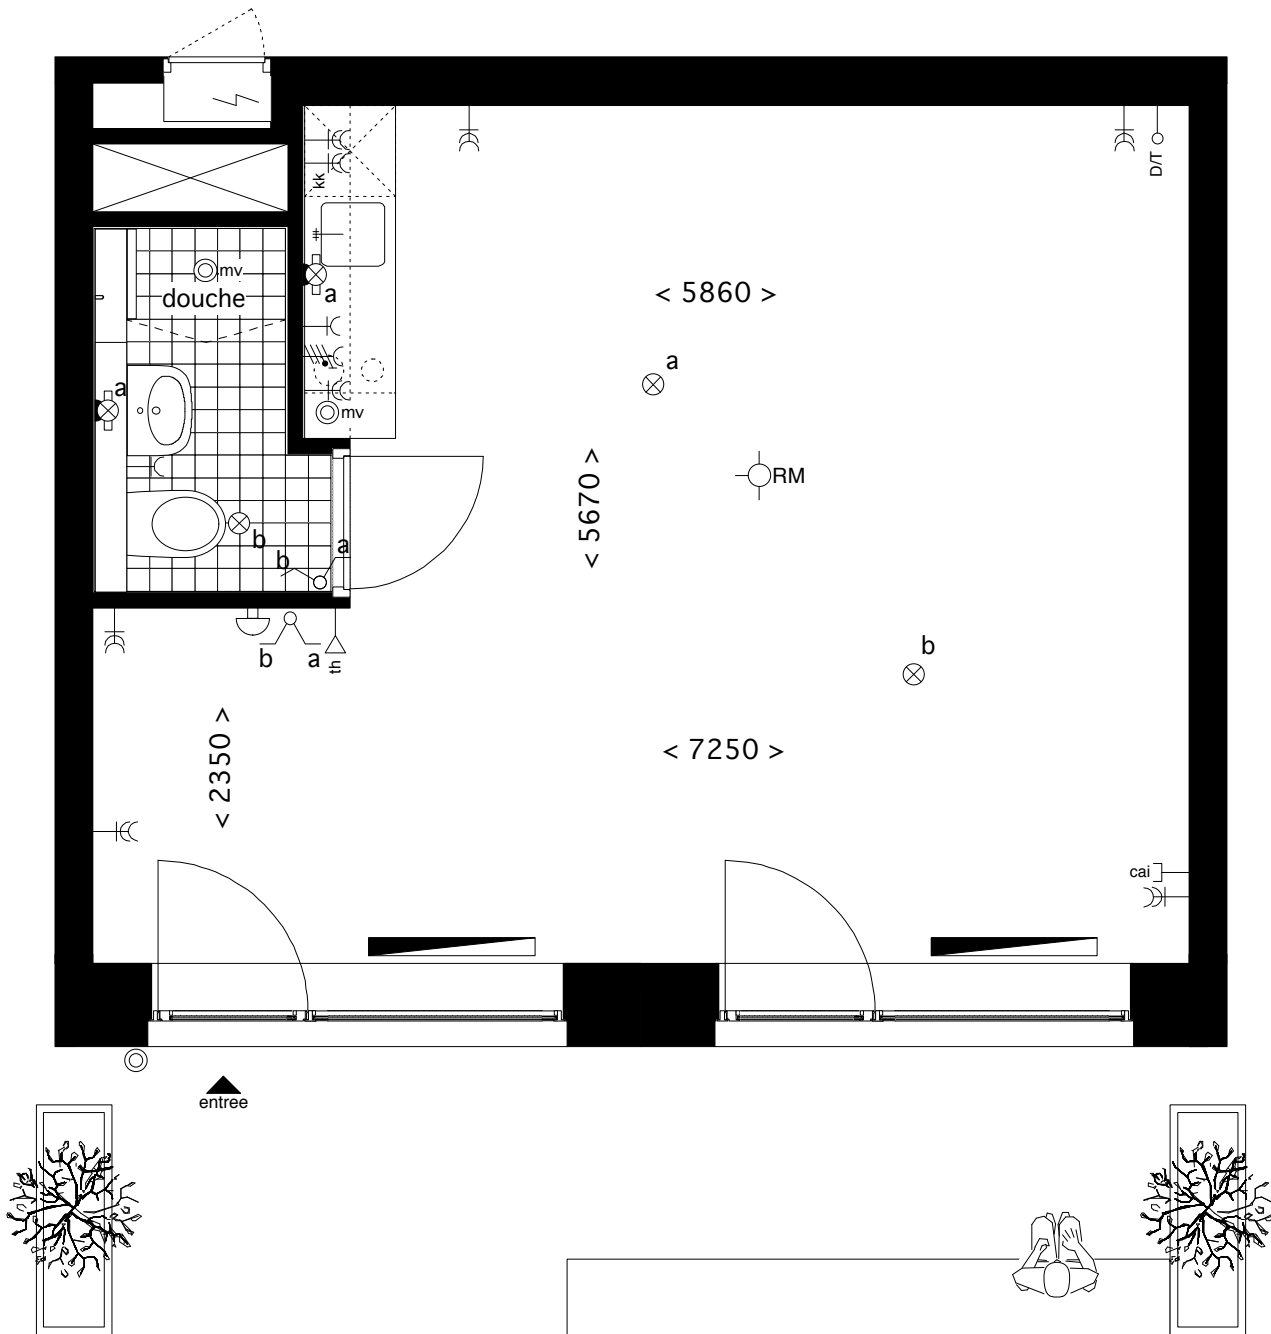

Studio 30 m2 Blok F en G
VERDIEPING

Let op:
 Positie, maatvoering en hoeveelheid kozijnen, balkons en radiatoren variëren per appartement en verdieping.

A4 / 1:50
 22.11.2011

Loft smal 47 m2 Blok G
VERDIEPING

Let op:
 Positie, maatvoering en hoeveelheid kozijnen, balkons en radiatoren variëren per appartement en verdieping.

A4 / 1:50
 22.11.2011

Loft hoek 52 m2 Blok F en G
VERDIEPING

Let op:
 Positie, maatvoering en hoeveelheid kozijnen, balkons en radiatoren variëren per appartement en verdieping.

A4 / 1:50
 22.11.2011

**Studio 40 m2 Blok F
BEGANE GROND**

Let op:
Positie, maatvoering en hoeveelheid kozijnen, balkons en radiatoren variëren per appartement en verdieping.

A4 / 1:50
22.11.2011

Loft 57 m2 Blok F
VERDIEPING