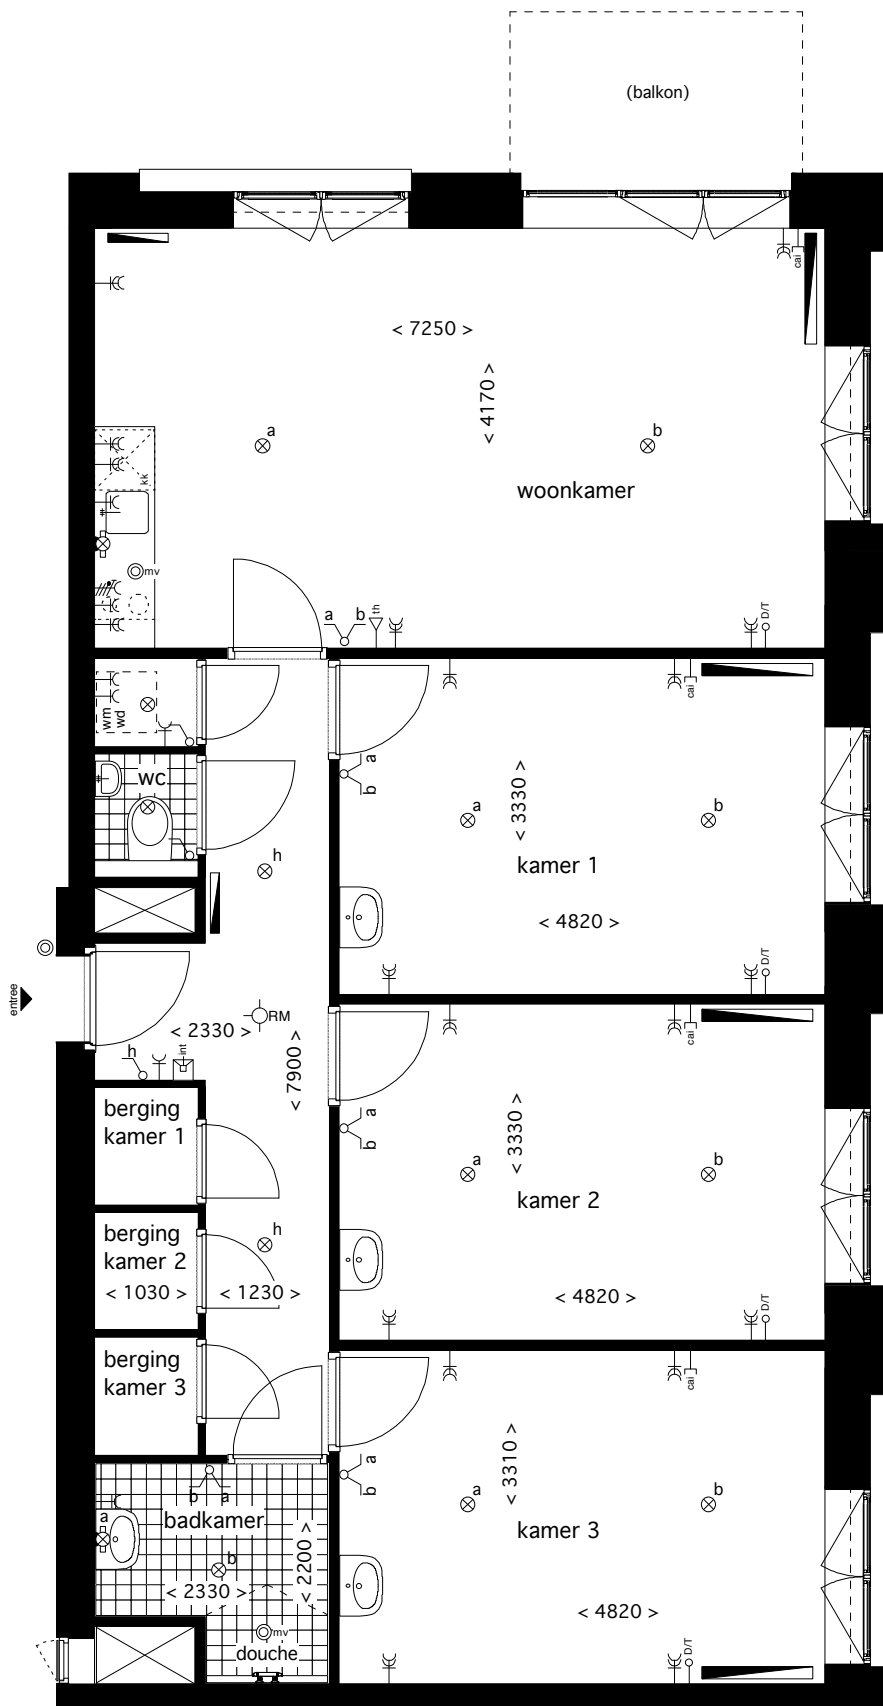

**Onzelfstandig wonen unit 104 m2 Blok E
VERDIEPING of BEGANE GROND**

Let op:
Positie, maatvoering en hoeveelheid kozijnen, balkons en radiatoren variëren per appartement en verdieping.

A4 / 1:75
22.11.2011