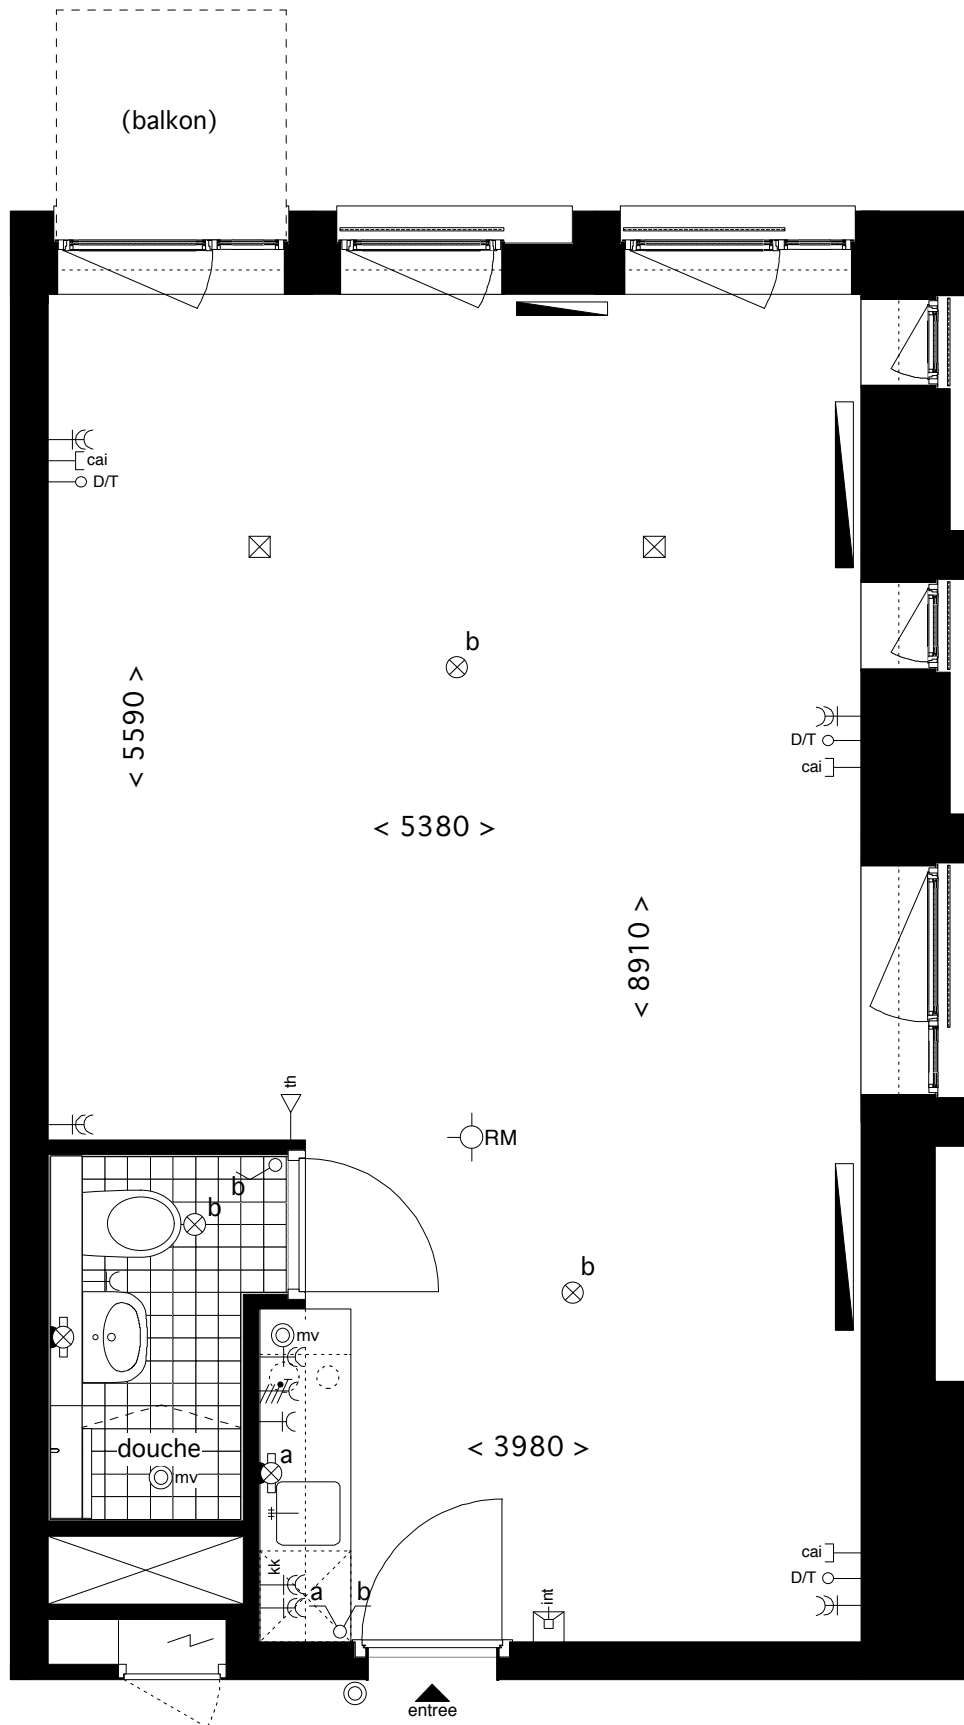

Studio 30 m2 Blok F en G
VERDIEPING

Let op:
 Positie, maatvoering en hoeveelheid kozijnen, balkons en radiatoren variëren per appartement en verdieping.

A4 / 1:50
 22.11.2011

Loft smal 47 m2 Blok G
VERDIEPING

Let op:
 Positie, maatvoering en hoeveelheid kozijnen, balkons en radiatoren variëren per appartement en verdieping.

A4 / 1:50
 22.11.2011

Loft hoek 52 m2 Blok F en G
VERDIEPING

Let op:
 Positie, maatvoering en hoeveelheid kozijnen, balkons en radiatoren variëren per appartement en verdieping.

A4 / 1:50
 22.11.2011

**Studio 40 m2 Blok F
BEGANE GROND**

Let op:
Positie, maatvoering en hoeveelheid kozijnen, balkons en radiatoren variëren per appartement en verdieping.

A4 / 1:50
22.11.2011

Loft 57 m2 Blok F
VERDIEPING